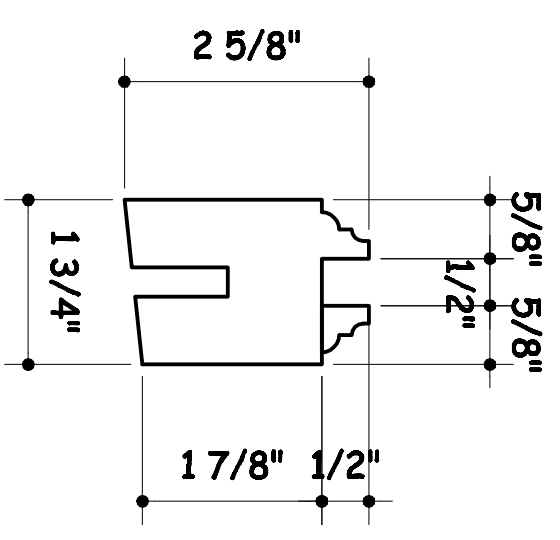

**WOOD PROFILE FOR XOx SLIDER WINDOW**

**WINDOW SILL**

**HEAD JAMB**

**SIDE JAMB**

**BOTTOM FRAME @ SLIDER**

**FIXED BOTTOM FRAME**

**TOP FRAME**