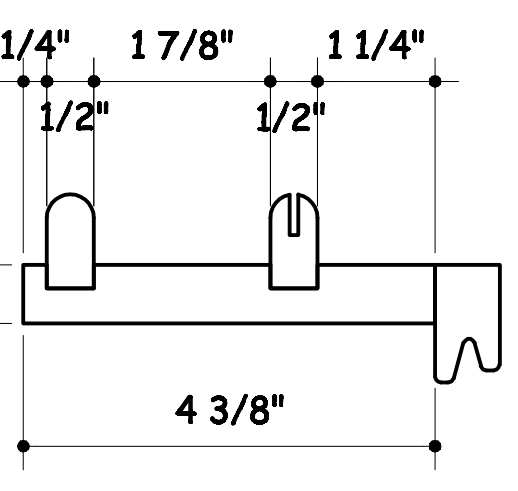

**WOOD PROFILE FOR XOx SLIDER WINDOW**

**WINDOW SILL**

**HEAD JAMB**

**SIDE JAMB**

**BOTTOM FRAME @ SLIDER**

**FIXED BOTTOM FRAME**

**TOP FRAME**