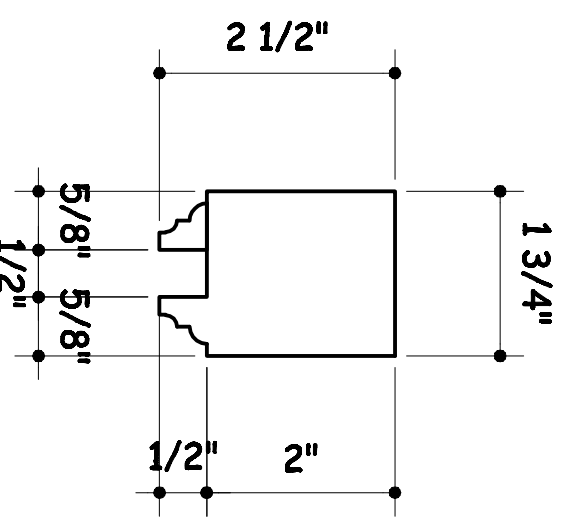

WOOD PROFILE FOR TOP HUNG WINDOW

WINDOW SILL

HEAD JAMB

SIDE JAMB

**OPERABLE
BOTTOM FRAME**

**FIXED
BOTTOM FRAME**

**OPERABLE
TOP FRAME**

**FIXED
TOP FRAME**