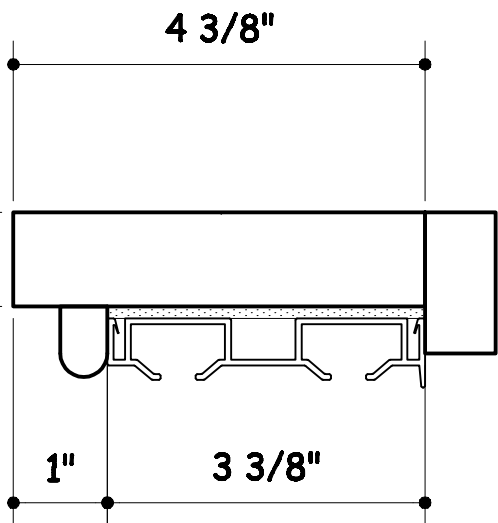

WOOD PROFILE FOR TOP HUNG WINDOW

WINDOW SILL

HEAD JAMB

SIDE JAMB

**OPERABLE
BOTTOM FRAME**

**FIXED
BOTTOM FRAME**

**OPERABLE
TOP FRAME**

**FIXED
TOP FRAME**