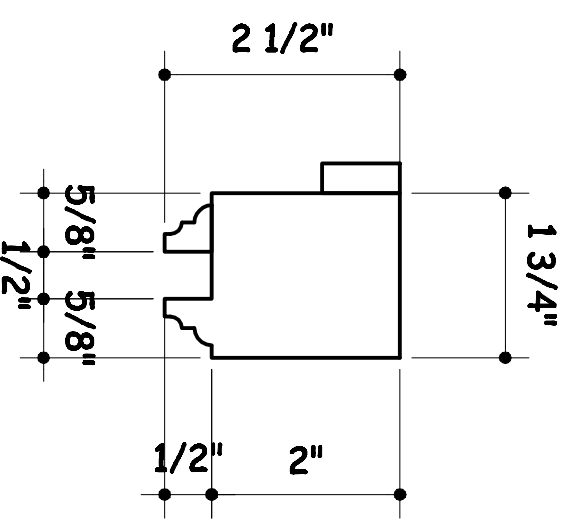

WOOD PROFILE FOR TOP HUNG WINDOW

WINDOW SILL

HEAD JAMB

SIDE JAMB

**OPERABLE
BOTTOM FRAME**

**FIXED
BOTTOM FRAME**

**OPERABLE
TOP FRAME**

**FIXED
TOP FRAME**