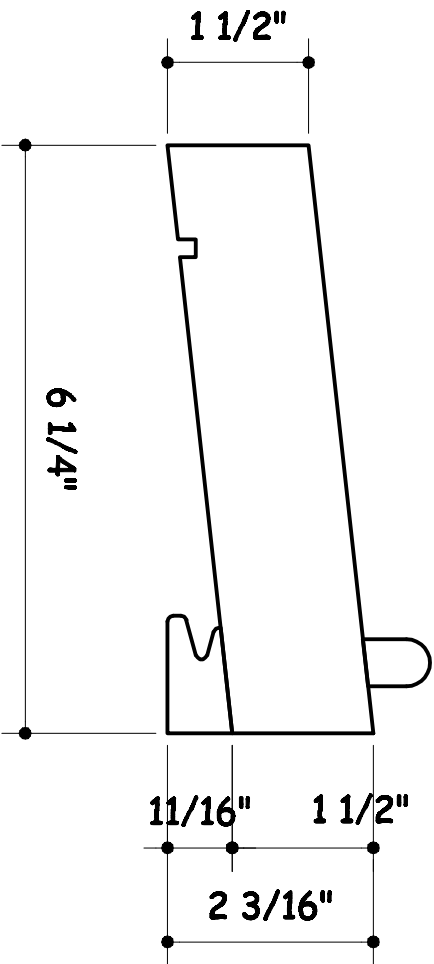

WOOD PROFILE FOR TOP HUNG WINDOW

WINDOW SILL

HEAD JAMB

SIDE JAMB

**OPERABLE
BOTTOM FRAME**

**FIXED
BOTTOM FRAME**

**OPERABLE
TOP FRAME**

**FIXED
TOP FRAME**