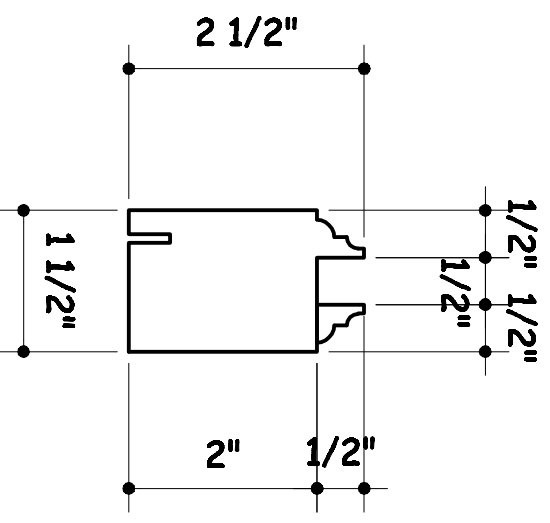

WOOD PROFILE FOR TOP HUNG WINDOW

WINDOW SILL

HEAD JAMB

SIDE JAMB

**OPERABLE
BOTTOM FRAME**

**FIXED
BOTTOM FRAME**

**OPERABLE
TOP FRAME**

**FIXED
TOP FRAME**