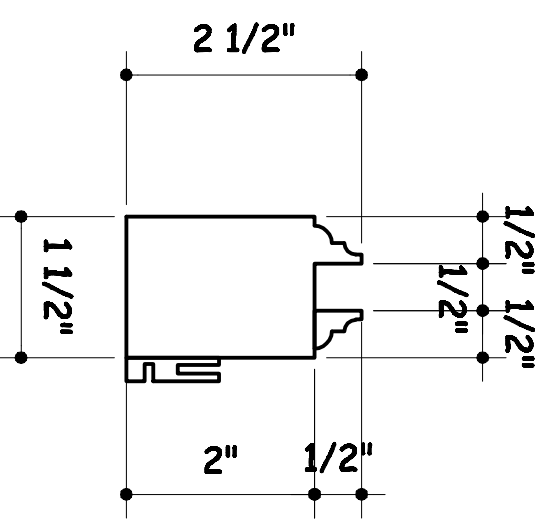

WOOD PROFILE FOR TOP HUNG WINDOW

WINDOW SILL

HEAD JAMB

SIDE JAMB

**OPERABLE
BOTTOM FRAME**

**FIXED
BOTTOM FRAME**

**OPERABLE
TOP FRAME**

**FIXED
TOP FRAME**